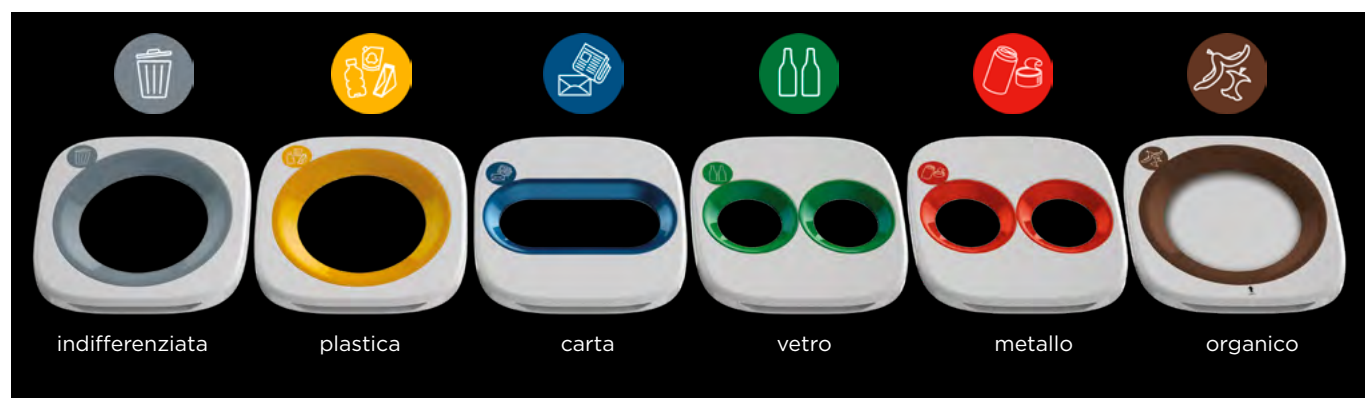

KOBRA[®]

WASTEE

waste sorting modular system

www.wastee.it
MADE IN ITALY

WASTEE

waste sorting modular system

www.wastee.it/it

KOBRA WASTEE: sistema modulare per la raccolta differenziata
disegnato da CARLO COLOMBO

Gli elementi grafici e i colori facilitano la raccolta differenziata.

Il design elegante, minimalista e moderno di KOBRA WASTEE permette la sua collocazione in ogni tipo di ambiente: ideale per creare isole ecologiche in ufficio, negli interni commerciali contemporanei e negli spazi pubblici.

Indispensabili per smaltire, riciclare nel modo corretto e organizzare al meglio la raccolta differenziata.

Quando la tecnologia e il design incontrano la sostenibilità:

- i chiari e luminosi cestini KOBRA WASTEE hanno coperchi con profili colorati, per agevolare e rendere piacevole l'esperienza della raccolta differenziata,
- il modulo KOBRA WASTEE con quattro cestini si può considerare un elemento d'arredo, da mostrare e non da nascondere, si fa notare senza invadere la scena.

- **Disponibili in diverse varianti**, grafica e colori aiutano a separare le diverse tipologie di rifiuti secondo gli standard internazionali.
- **Moduli salva-spazio, sempre ben allineati**: due aree circolari, presenti ai lati della scocca esterna, contengono un magnete per agganciare facilmente i vari moduli per la raccolta differenziata.
- **Contenitori stabili**: costruiti con materiali particolarmente robusti 100% riciclabili.
- **Facili da pulire**: accattivante finitura bianco-avorio lucido dei coperchi e della scocca esterna.
- **Veloce e facile sistema per lo svuotamento del sacco**. Apertura basculante del coperchio.
- **Capacità cestino**: 60 litri.
- **Sacchi raccolta ecologici**: 100% riciclabili.
- **Dimensioni (LxPxH)**: cm 34 x 34,5 x 70,5.
- **Peso**: 6,7 Kg.